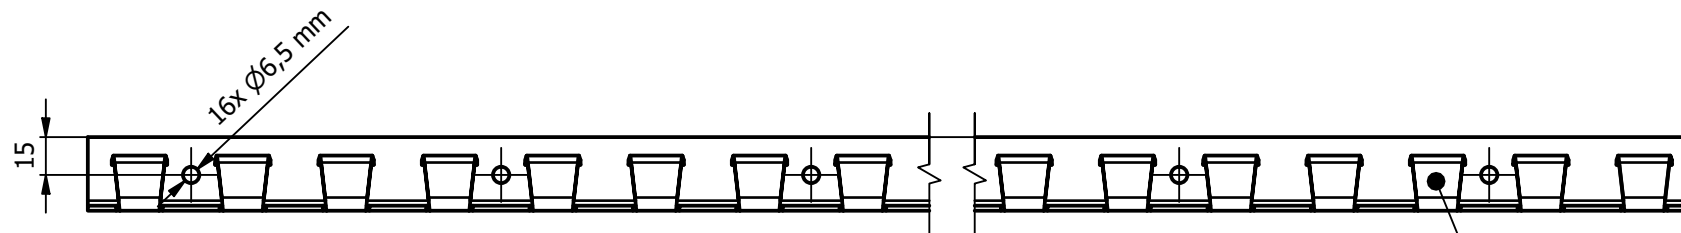

1 2 3 4 5 6

Počet zobáčků: 48 ks

A (1 : 1)

NÁZEV: hřebenová lišta, pozinkovaná	MATERIÁL: ocel
ROZMĚRY: 1968x38x29 mm	MĚŘÍTKO: 1:3
Reprodukce, distribuce a používání dokumentu bez výslovného oprávnění jsou zakázány. 01.01. 2025	HMOTNOST: 2,24 kg
Portaflex ®	Č. VÝKRESU: LC.003