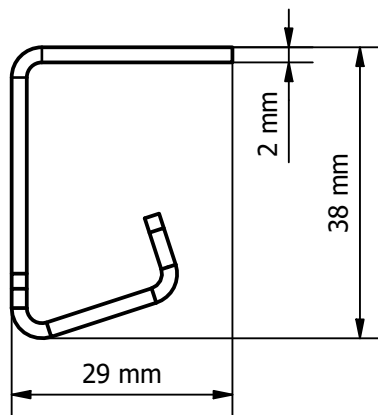

1 2 3 4 5 6

Počet zobáčků: 48 ks

A (1 : 1)

NÁZEV: hřebenová lišta, pozinkovaná	MATERIÁL: ocel
ROZMĚRY: 1968x38x29 mm	MĚŘÍTKO: 1:3
Reprodukce, distribuce a používání dokumentu bez výslovného oprávnění jsou zakázány. 01.01. 2025	HMOTNOST: 2,24 kg
Portaflex ®	Č. VÝKRESU: LC.003