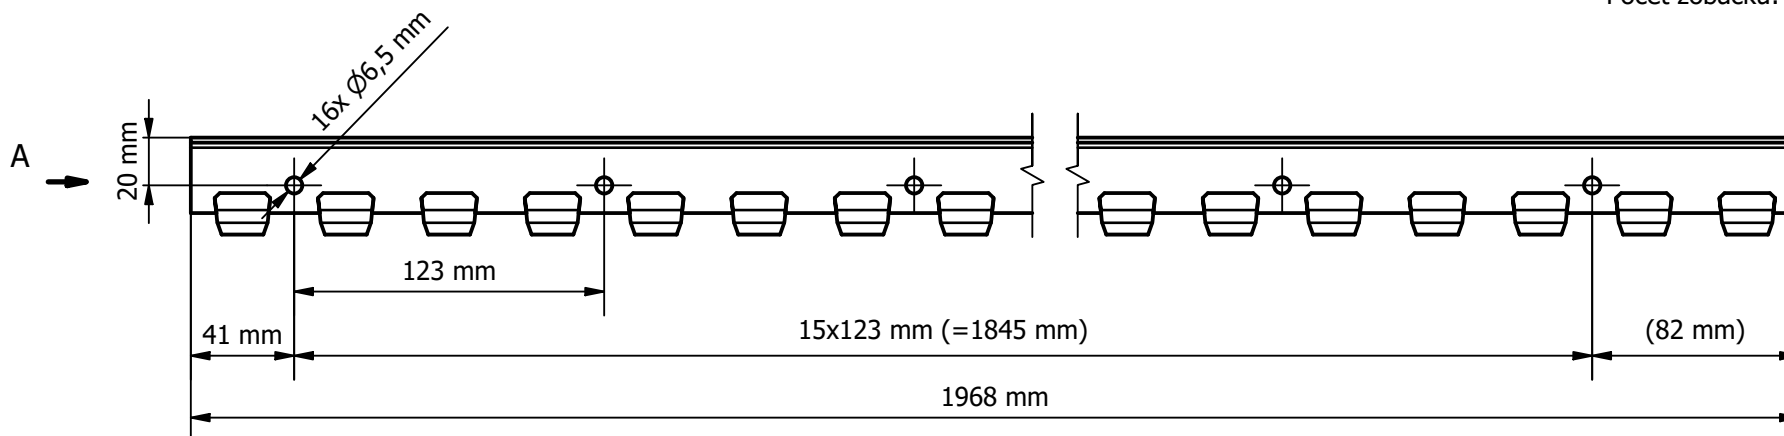

1 2 3 4 5 6

Počet zobáčků: 48 ks

A (1 : 1)

NÁZEV: hřebenová lišta, pozinkovaná	MATERIÁL: ocel
ROZMĚRY: 1968x38x29 mm	MĚŘÍTKO: 1:3
Reprodukce, distribuce a používání dokumentu bez výslovného oprávnění jsou zakázány. 01.01. 2025	HMOTNOST: 2,24 kg
Portaflex ®	Č. VÝKRESU: LC.003