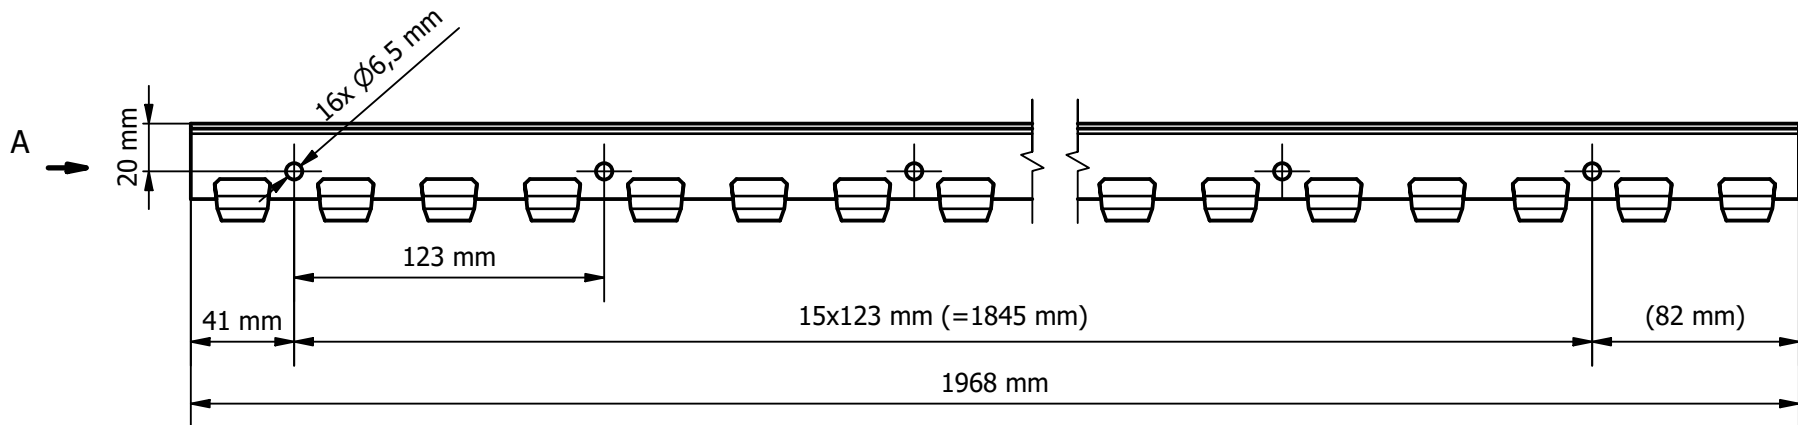

1 2 3 4 5 6

Počet zobáčků: 48 ks

A (1 : 1)

NÁZEV: hřebenová lišta, nerezová	MATERIÁL: nerezová ocel
ROZMĚRY: 1968x38x29 mm	MĚŘÍTKO: 1:3
Reprodukce, distribuce a používání dokumentu bez výslovného oprávnění jsou zakázány. 01.01. 2025	HMOTNOST: 2,18 kg
 Portaflex [®]	Č. VÝKRESU: LC.002