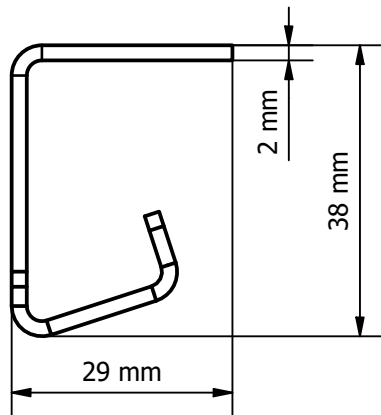

1 2 3 4 5 6

Počet zobáčků: 48 ks

A (1 : 1)

NÁZEV: hřebenová lišta, nerezová	MATERIÁL: nerezová ocel
ROZMĚRY: 1968x38x29 mm	MĚŘÍTKO: 1:3
Reprodukce, distribuce a používání dokumentu bez výslovného oprávnění jsou zakázány. 01.01. 2025	HMOTNOST: 2,18 kg
 Portaflex [®]	Č. VÝKRESU: LC.002