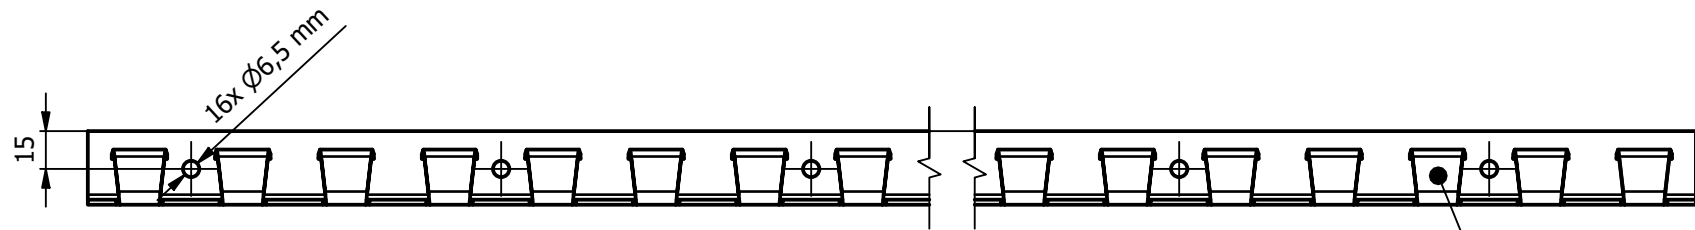

1 2 3 4 5 6

Počet zobáčků: 48 ks

A (1 : 1)

NÁZEV: hřebenová lišta, nerezová	MATERIÁL: nerezová ocel
ROZMĚRY: 1968x38x29 mm	MĚŘÍTKO: 1:3
Reprodukce, distribuce a používání dokumentu bez výslovného oprávnění jsou zakázány. 01.01. 2025	HMOTNOST: 2,18 kg
 Portaflex [®]	Č. VÝKRESU: LC.002