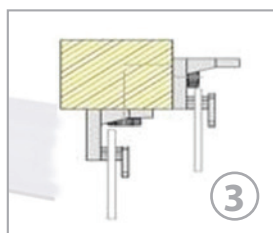

## ...rychlá, snadná a bezpečná instalace clon...

Rozbalte roli.

Vyjměte naděrované lamely

Namontujte lišty.

QM nosné lišty jsou délky 60 cm a navazují na sebe jednoduchým zámkovým systémem. Po instalaci lišt do otvoru nebo nad otvor navěsíte předděrované plastové lamely na zobáčky v požadovaném krytí.